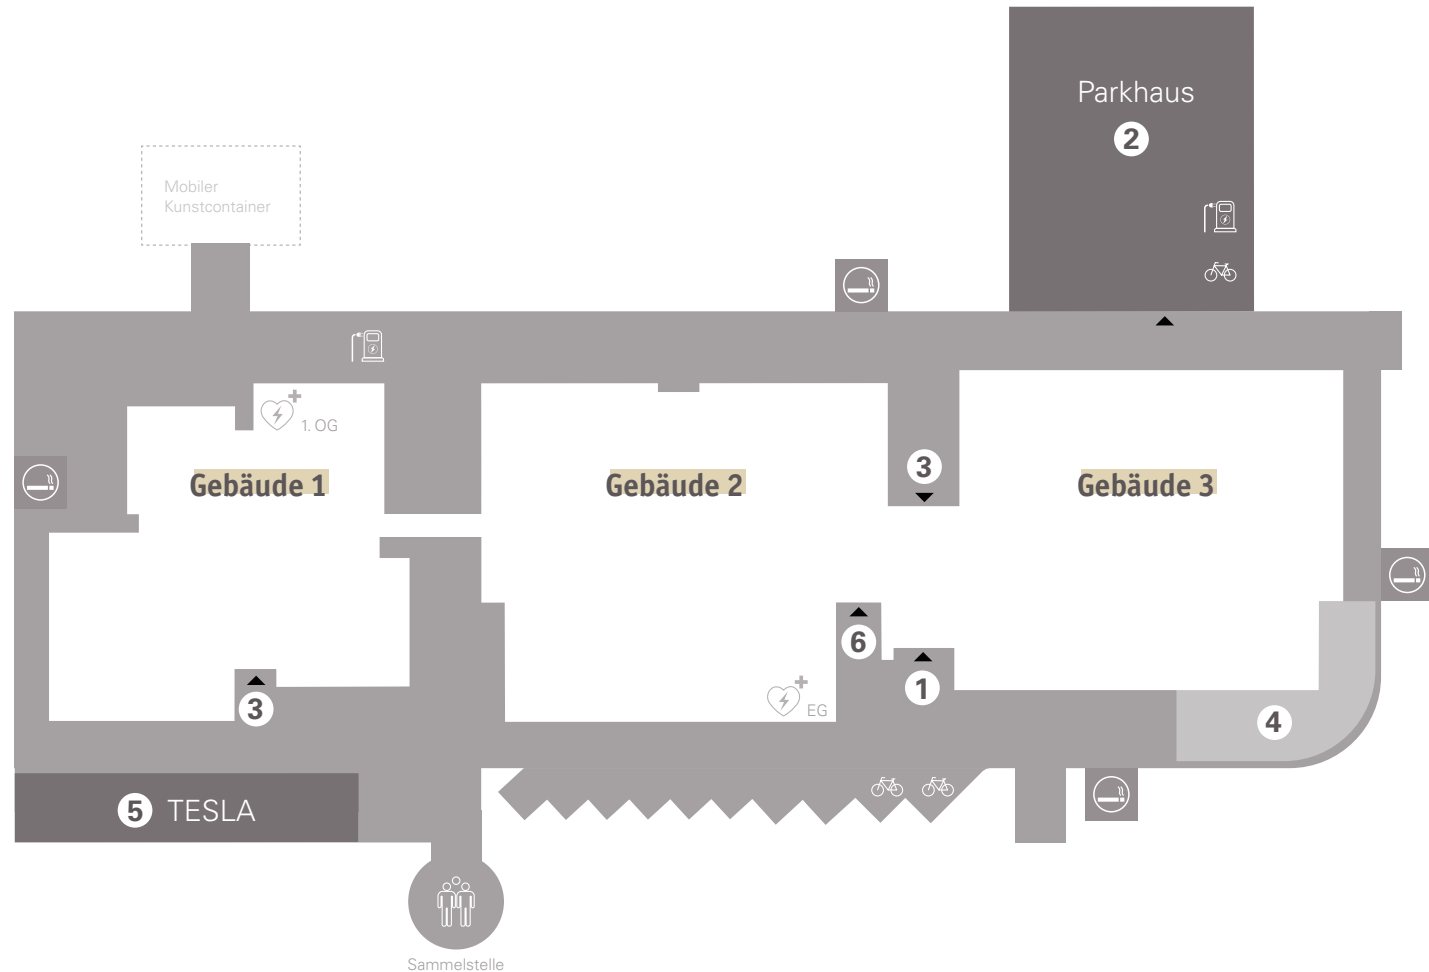

Lageplan

Gebäude 1

- 3 | Weser · Ruhr · Altenau
- 2 | Büros
- 1 | Büros
- 0 | Alme · Strothe · Squash-Court

Gebäude 2

- 4 | Nord · Rhein · Westfalen · Gunne · Libori
- 3 | Büros
- 2 | Büros · Zimmer 201 – 215
- 1 | Pader · Lippe · Heder · Beke · Ems
Zimmer 101 – 115
- 0 | Plaza: Frühstück · Mittagessen
- 1 | Sauna & Fitness

Gebäude 3

- 5 | Spree · Salon Vivendi
- 4 | Zimmer 401 – 430
- 3 | Fulda · Zimmer 316 – 344
- 2 | Werra · Zimmer 216 – 244
- 1 | Zimmer 116 – 129
- 0 | Rezeption · Restaurant Vivendi
Bar · Saal Elbe

- 1 | Haupteingang
- 4 | Terrasse/Biergarten
- 2 | Parkhaus
- 5 | TESLA-Supercharger
- 3 | Eingang
- 6 |achteingang

Ab Hauptbahnhof

- › Bus: 8 Min. (Haltest. »Balhorer Feld«)
- › Taxi: 5 Min.
- › E-Roller: 10 Min.
- › zu Fuß: 25 Min.

PKW

- › direkter Anschluss an die A33, Abfahrt 27 (Paderborn-Zentrum)
- › 350 kostenfreie Parkplätze (Parkhaus)
- › 37 E-Ladestationen (22 kW)
- › 12 TESLA Supercharger